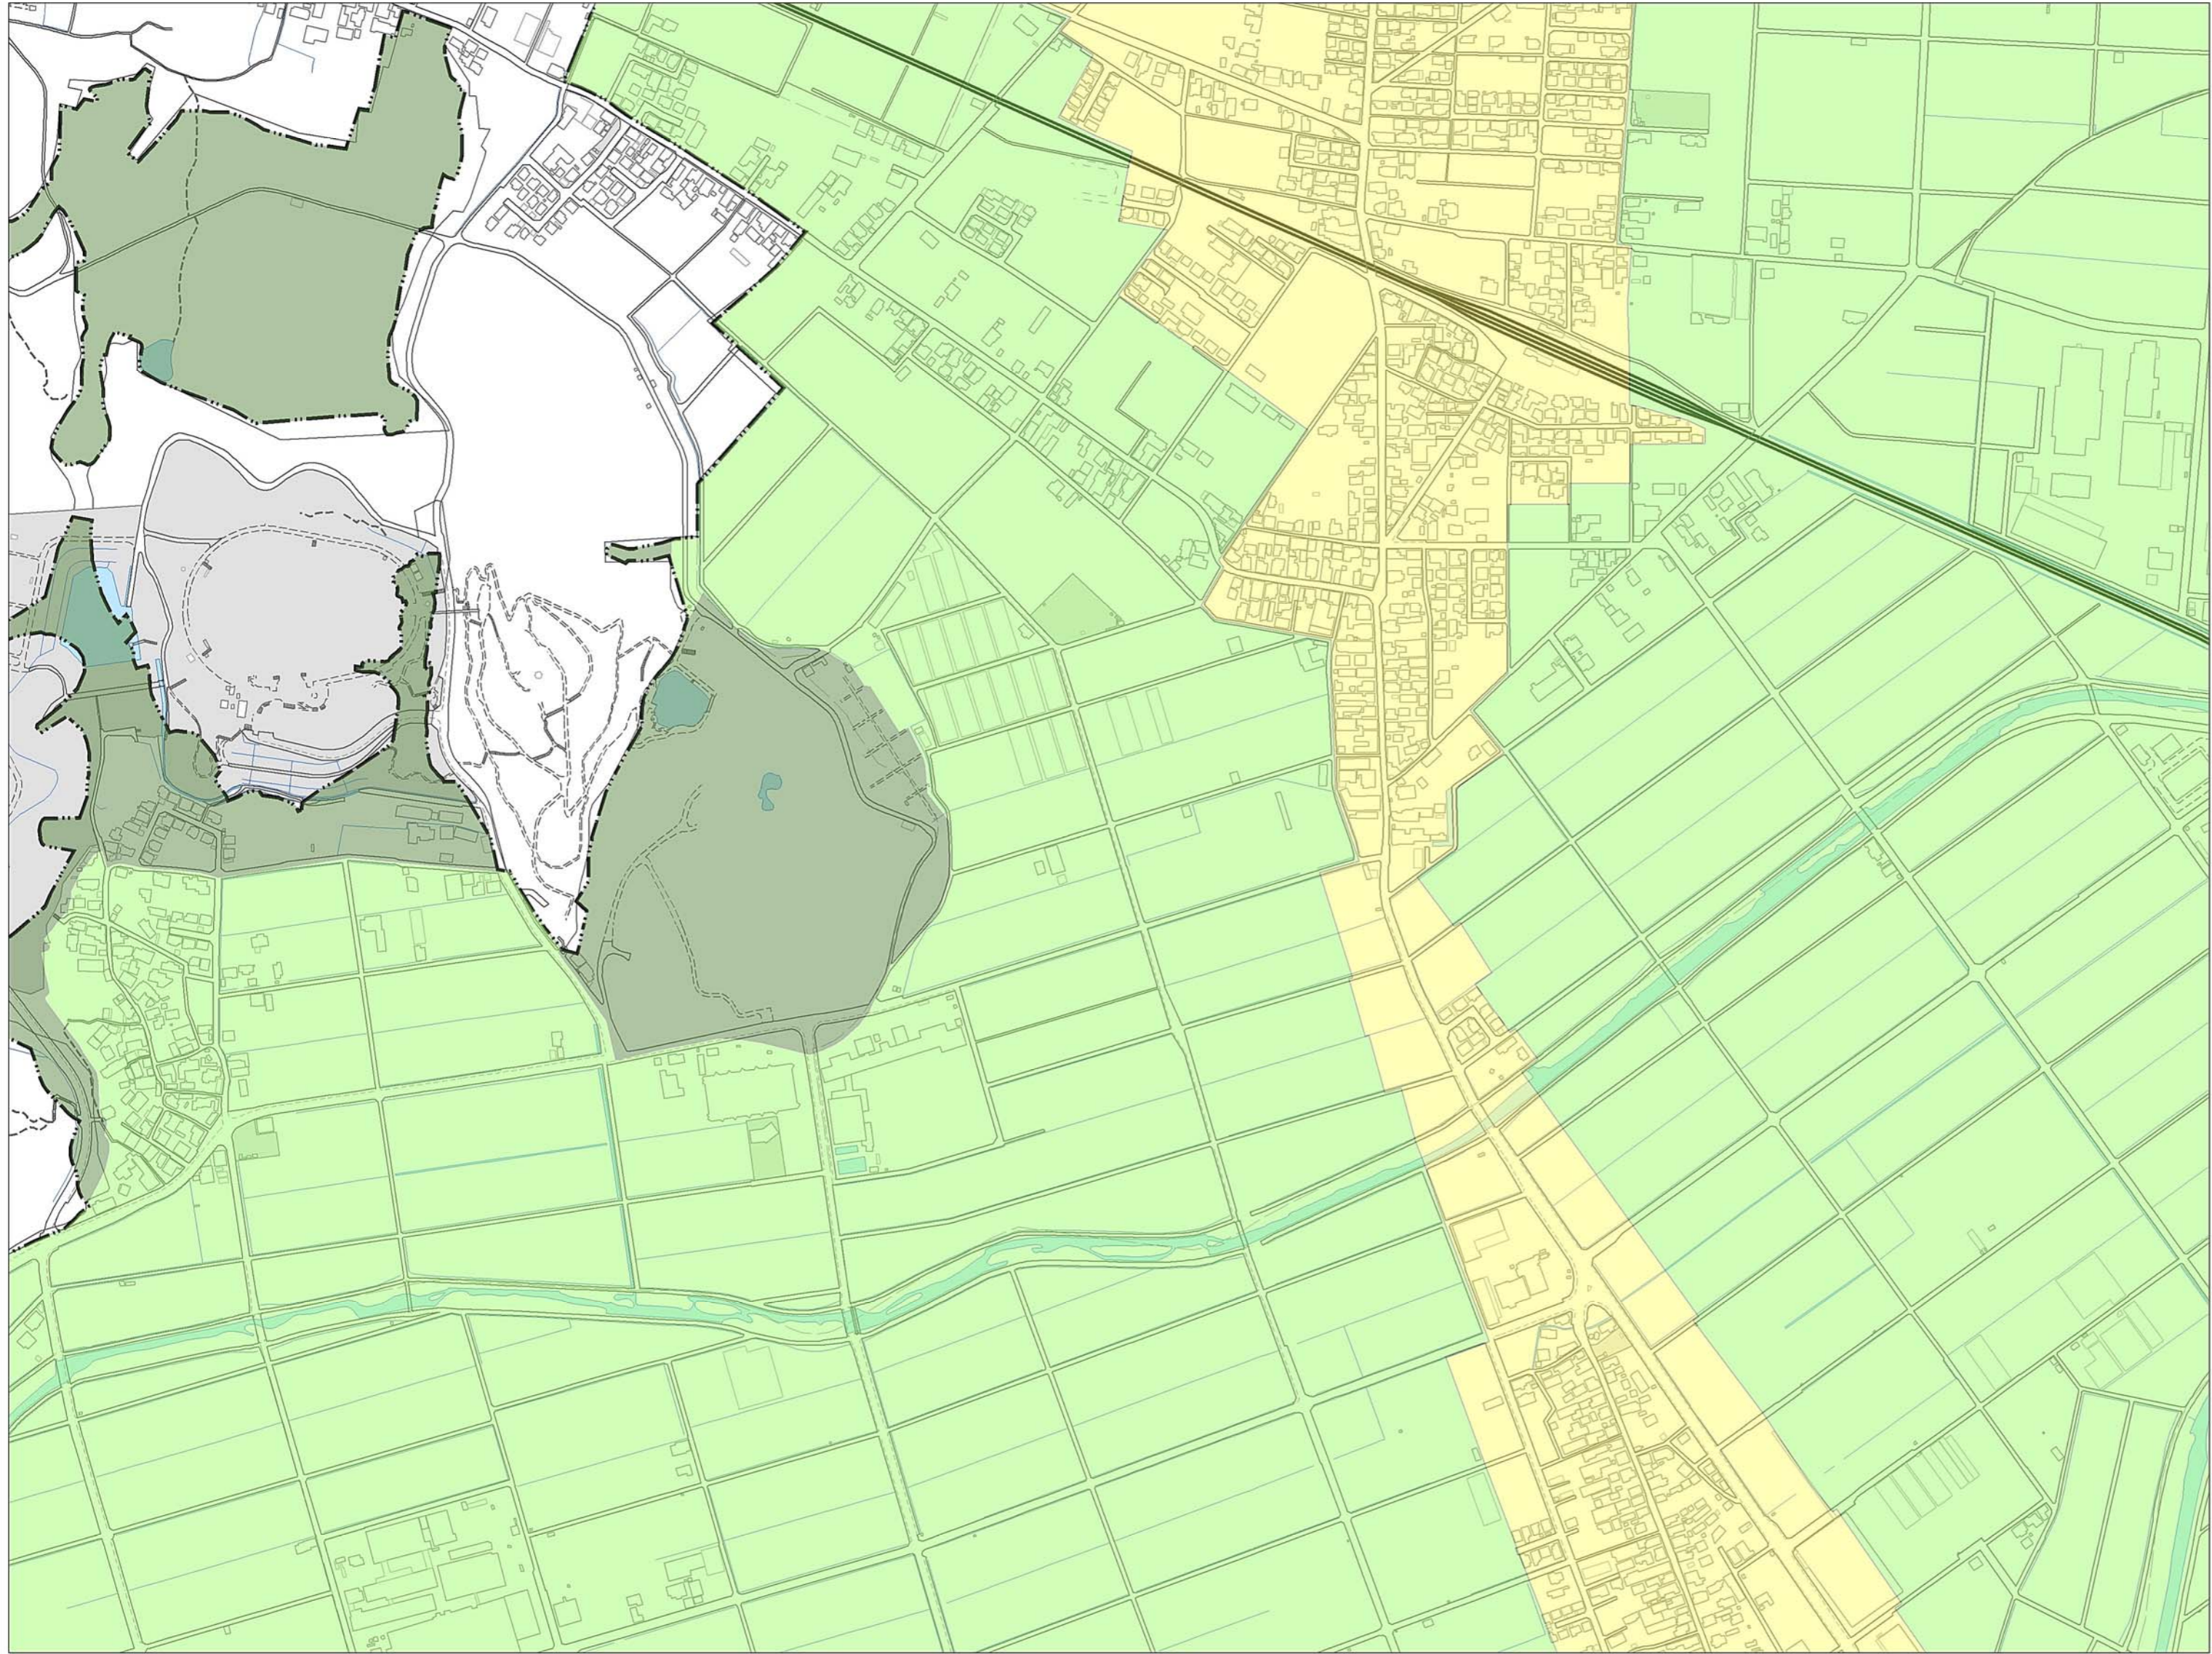

# 伊勢市景観計画区域

B05

A04	B04	C04
A05	B05	C05
A06	B06	C06

**凡例**

景観計画区域

- 中心商業業務ゾーン
- 市街地ゾーン
- 集落・農地ゾーン
- 自然環境ゾーン
- 沿道景観形成地区
- 景観地区（内宮おはらい町地区）
- 重点地区（二見町茶屋地区）

B05

B05